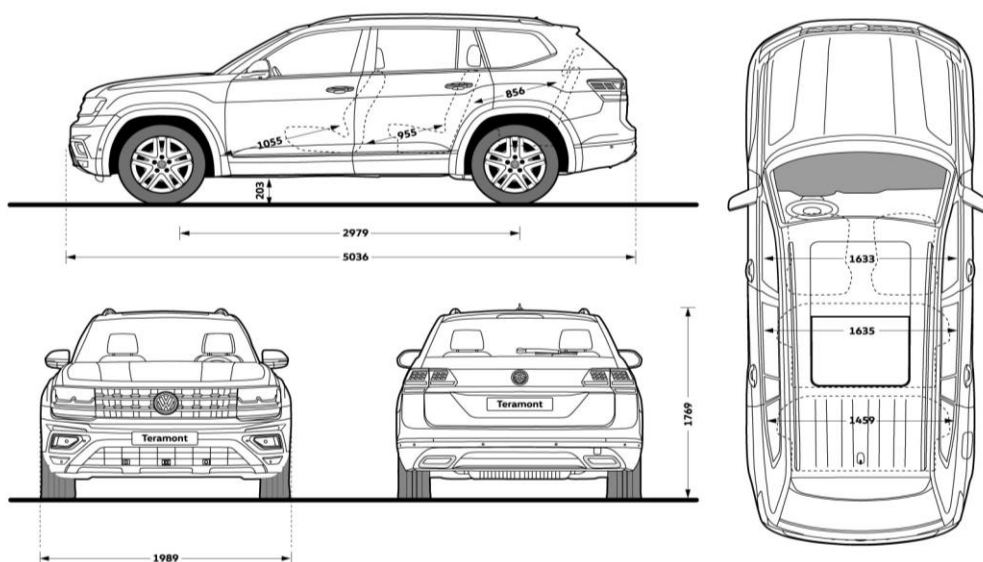

Цены действительны для автомобилей 2019 модельного года с 03.06.2019, в тенге

Volkswagen

Код модели	CA12**	CA13**	CA14**
Коды пакетов базовой комплектации		W00	
Комплектация	Origin [Ориджин]	Respect [Респект]	Status [Статус]
Двигатель / Мощность кВт (л.с.) / КПП:	Рекомендованная розничная цена на базовую модель, тенге.		
R4 TSI / 162 (220) / 8-АКП	16 608 500	17 888 800	19 228 100
VR6 FSI / 206 (280) / 8-АКП	-	20 520 200	21 995 200
Привод	полный 4MOTION		
Экологический стандарт	Euro 5		
Гарантийные обязательства	2 года без ограничения пробега		

Технические характеристики

	Бензиновые двигатели		Комментарии
Двигатель	R4 TSI, полный привод 4MOTION	VR6 FSI, полный привод 4MOTION	
Рабочий объем, куб. см.	1,984	3,597	
Макс. мощность кВт / л.с. / при оборотах/мин.	162 / 220 / 4,400 - 6,200	206 / 280 / 6,200	
Макс. крутящий момент Нм / при оборотах/мин.	350 / 1,500-4,400	360 / 3,500	
Масса			
Снаряженная масса, кг	2,060	2,105	
Полная масса, кг	2,670	2,700	
Полезная нагрузка, кг	685	670	
Допуст. нагрузка на ось переднюю/заднюю, кг	1,360 / 1,390	1,320 / 1,400	
Динамика			
Макс. скорость, км/ч	190	190	
Время разгона 0-100 км/ч, с.	8,6	8,9	
Расход топлива¹			
в городском цикле, л/100км	12,0	14,4	
в загородном цикле, л/100км	7,9	8,4	
в смешанном цикле, л/100км	9,4	10,6	
выбросы CO₂ в смешанном цикле, г/км	221	247	
Прочие размеры			
Дорожный просвет, мм (снаряженная масса)	203	203	
Диаметр разворота, м	12	12,4	
Объем топливного бака, л	70	70,4	

Размеры

Указаны рекомендованные розничные цены в тенге, с НДС.

Данная брошюра носит исключительно информационный характер.

Для получения более подробной информации о комплектации и стоимости автомобиля обращайтесь к официальному дилеру Volkswagen.